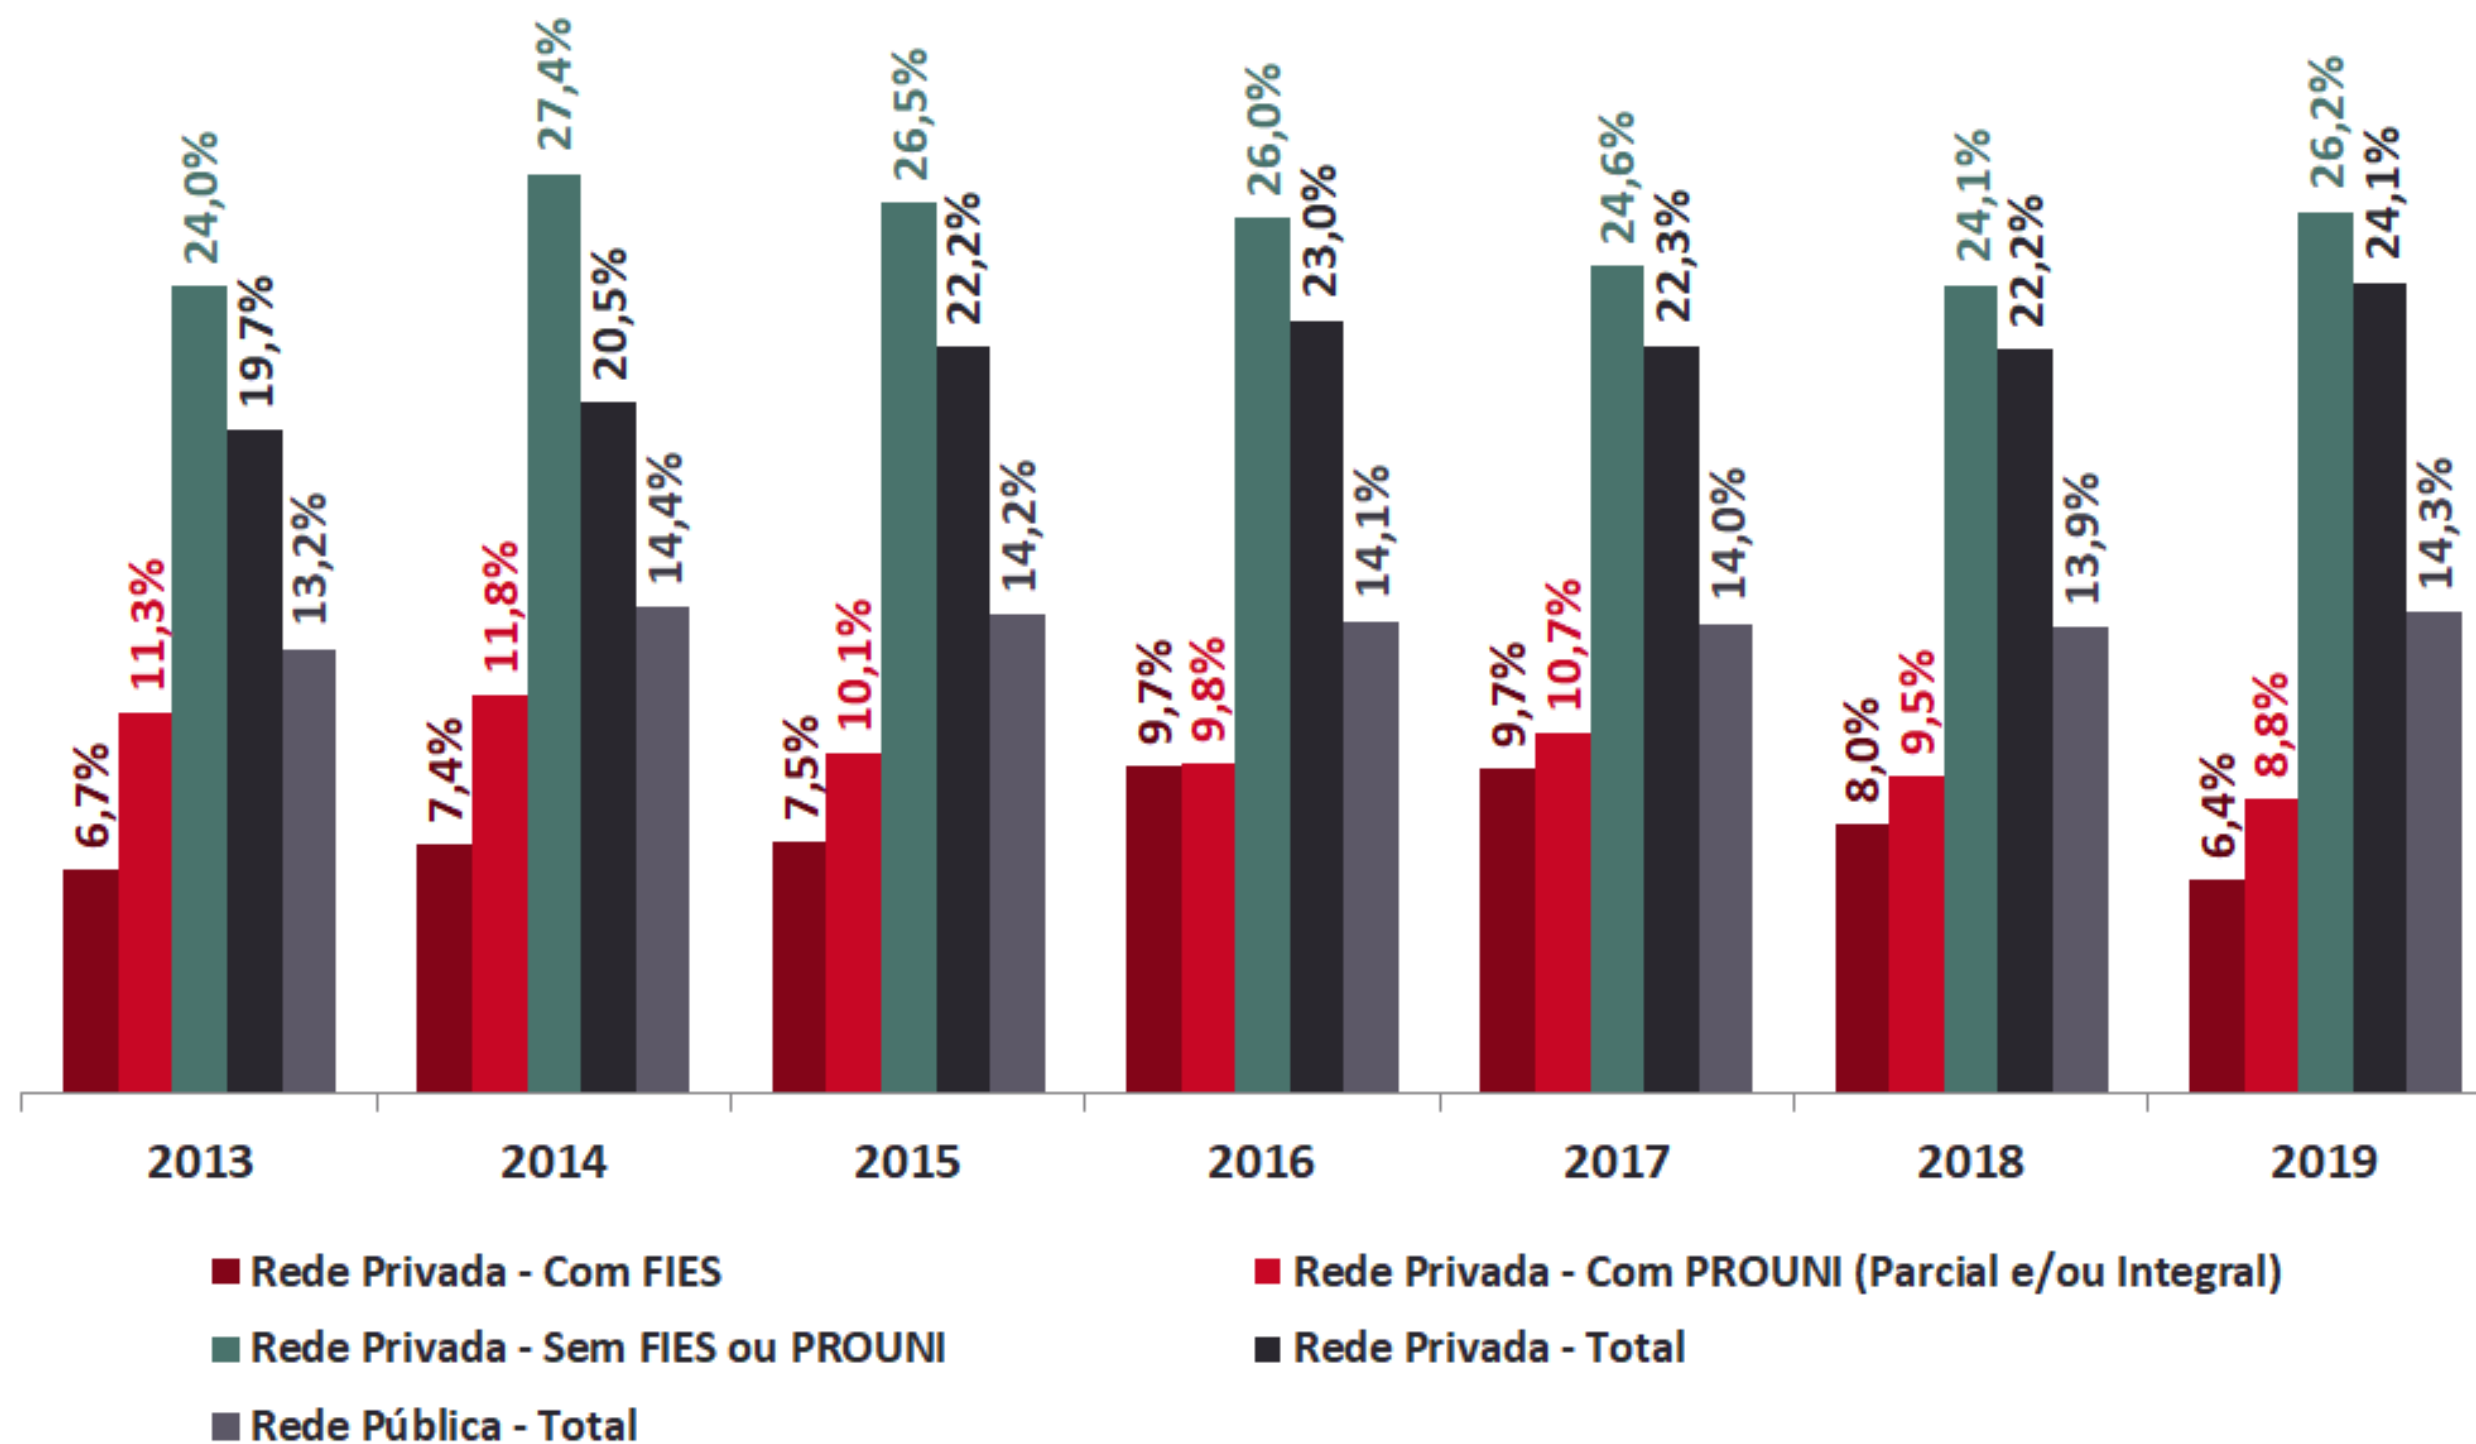

Dados Evasão no Brasil

Taxa de Evasão no Ensino Superior Privado - Brasil

*Estimativa

Taxa de Evasão no Curso no 1º Ano - Cursos de Graduação Presenciais - Brasil

Quais os motivos que o levou a trancar a matrícula e/ou desistir do curso?

Sobre o Semesp – Fundado em 1979, o Semesp, entidade que representa mantenedoras de ensino superior do Brasil, tem como objetivos prestar serviços de excelência e orientação especializada aos seus associados e oferecer soluções para o desenvolvimento da educação acadêmica do país. Comprometida com a inovação, a entidade mantém uma estrutura técnica especializada que realiza periodicamente uma série de estudos e pesquisas sobre temas de grande relevância para o setor e promove a interação entre mantenedoras e profissionais de educação. Realiza também eventos como o FNEESP, maior Fórum de ensino superior da América Latina, o Congresso Nacional de Iniciação Científica (Conic), o Congresso de Políticas Públicas para o Ensino Superior e as Jornadas Regionais, e ainda capacita os profissionais da educação superior por meio da Universidade Corporativa Semesp. Para saber mais, acesse www.semesp.org.br e <http://uc.semesp.org.br>.